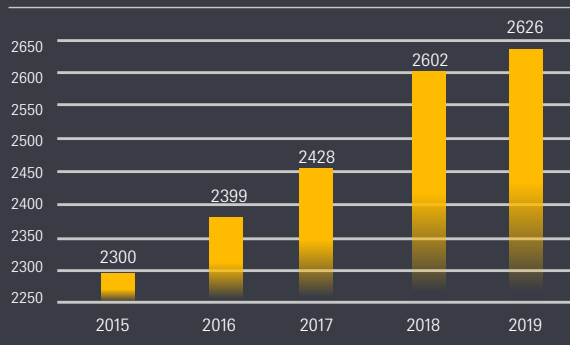

展会数据

2019年展会概览

2,626 家展商来自
22 个国家及地区

参展商数量逐年递增

200,000 平方米展览面积
19 个展馆

同期活动：
“思索照明 - 攻与守”
讨论大会
“攻”分会
“守”分会

172,856 名观众来自
133 个国家及地区

一站式采购平台